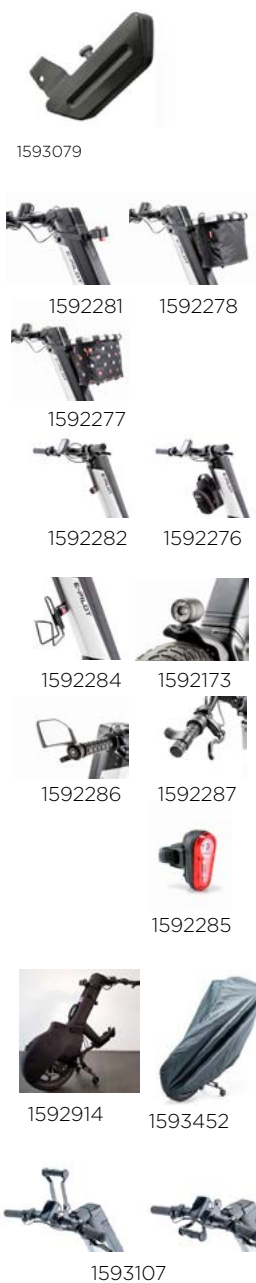

Código	Descrição	P.R.P. €
1592196	Antracite	○
OPÇÕES / ACESSÓRIOS		
1592560	OPÇÃO PROGRAMAÇÃO 20KM/H + CRUISE MODE ON (Ao escolher esta opção é fornecido um módulo display extra já programado para 20km/h e com o controlo de velocidade automático ativado)	442,38 €
1593079	Kit de tração (Kit de Pesos 2x 2,5Kg, fácil extração junto do eixo da roda) Inclui hardware de montagem	330,31 €
1592281	Suporte frontal KLICKfix® (obrigatório escolher para montar acessórios na parte frontal)	176,96 €
1592278	Cesto dianteiro preto deve escolher em combinação com 1592281	94,37 €
1592277	Cesto dianteiro preto com bolinhas coloridas deve escolher em combinação com 1592281	94,37 €
1592282	Suporte traseiro KLICKfix® (obrigatório escolher para montar acessórios na parte traseira)	176,96 €
1592276	Mochila pequena com fecho deve escolher em combinação com 1592282	58,99 €
1592284	Suporte de Garrafa deve escolher em combinação com 1592282	53,09 €
1592173	Luzes Supernova (luz dupla e mais potente) Nota: Se já considerou o código 1593784 já tem incluído Luzes Supernova	176,96 €
1592286	Espelho retrovisor esquerdo	53,09 €
1592287	Suporte de punho para acelerador	53,09 €
1592097	Bateria extra 13,8 Ah (496 Wh)	1.120,70 €
1591872	Carregador de bateria extra 230 V (AC), 50 Hz	176,96 €
1592285	Luz traseira para encosto	53,09 €
1592914	Cobertura de armazenamento/ proteção para transporte preta	212,34 €
1593452	Cobertura de armazenamento completa (ideal para guardar o E-pilot e resguardar do pó e outro tipo de sujidade)	247,74 €
1593107	Alavanca central - para conseguir encaixar o e-Pilot apenas com uma mão	171,06 €

Largura da cadeira: ..... cm
(Medida de exterior dos tubos do chassis)

Altura dianteira da cadeira: ..... cm

Altura traseira da cadeira ..... cm
(Medida de exterior dos tubos do chassis)

Angulo da estrutura frontal : .....°

Medida do assento ao patim : ..... cm

Tipo de patim: .....

Tipo de travão: .....

Os preços recomendados ao público das opções apenas são válidos quando encomendados junto da cadeira.
Quando pedidos como acessórios consulte a sua Ortopedia.